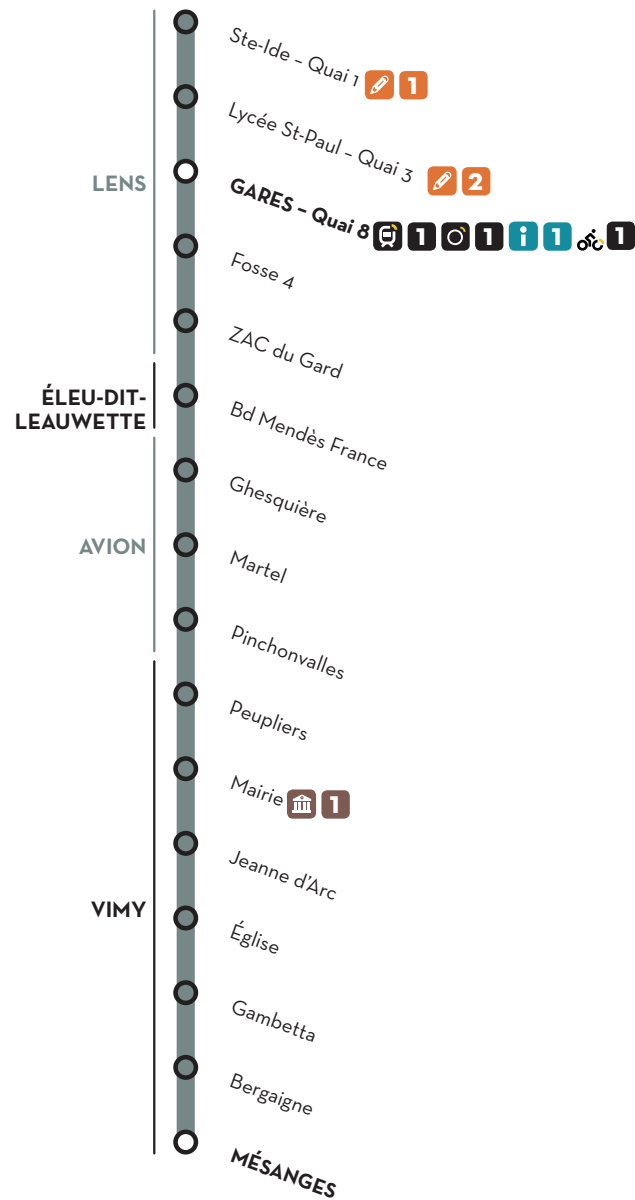

-- : ne circule pas
s : samedi
lamjv : lundi au vendredi
lamjvs : lundi au samedi
 : sur réservation uniquement

59

De 7h à 18h

LENS - Éleu-dit-Leauwette - Avion - VIMY

TADAO
UNE MOBILITÉ D'AVANCE

Les horaires sont donnés pour des conditions normales de circulation.
Horaires et itinéraires sont susceptibles d'être modifiés en cours d'année.
Pensez à les vérifier régulièrement aux arrêts et sur tadao.fr

59

59 LENS VERS VIMY

TOUTE L'INFO ET LES HORAIRES EN TEMPS RÉEL VIA L'APPLI

Correspondances Ter possibles en gare de Lens. Plus d'infos sur : <https://www.ter.sncf.com/hauts-de-france>

	Période Scolaire	lamjvs	lajvs	m	lajv	ms	Période Scolaire
	Petites Vacances Scolaires	lamjvs	lamjvs	-	-	lamjvs	Petites Vacances Scolaires
		🕒	🕒				
	Collège Sainte-Idé - Quai 1	12:15	17:10	Collège Sainte-Idé - Quai 1
	Lycée St-Paul - Quai 3	12:29	17:20	Lycée St-Paul - Quai 3
LENS	Gares - Quai 8	10:35	12:39	12:39	17:30	17:30	Gares - Quai 8
	Fosse 4	10:38	12:42	12:43	17:34	17:34	Fosse 4
	ZAC du Gard	10:39	12:43	12:44	17:35	17:35	ZAC du Gard
ÉLEU-DIT-LEAUWETTE	Bd Mendès France	10:40	12:44	12:46	17:37	17:37	Bd Mendès France
	Ghesquière	10:43	12:47	12:49	17:40	17:40	Ghesquière
AVION	Martel	10:43	12:47	12:50	17:41	17:41	Martel
	Pinchonvalles	10:44	12:48	12:51	17:42	17:42	Pinchonvalles
	Peupliers	10:50	12:54	12:58	17:49	17:49	Peupliers
	Mairie	10:51	12:55	13:00	17:51	17:51	Mairie
	Jeanne d'Arc	10:52	12:56	13:02	17:53	17:53	Jeanne d'Arc
VIMY	Église	10:54	12:58	13:03	17:54	17:54	Église
	Gambetta	10:56	13:00	13:05	17:56	17:56	Gambetta
	Bergaigne	10:56	13:00	13:06	17:57	17:57	Bergaigne
	Mésanges	10:57	13:01	13:07	17:58	17:58	Mésanges